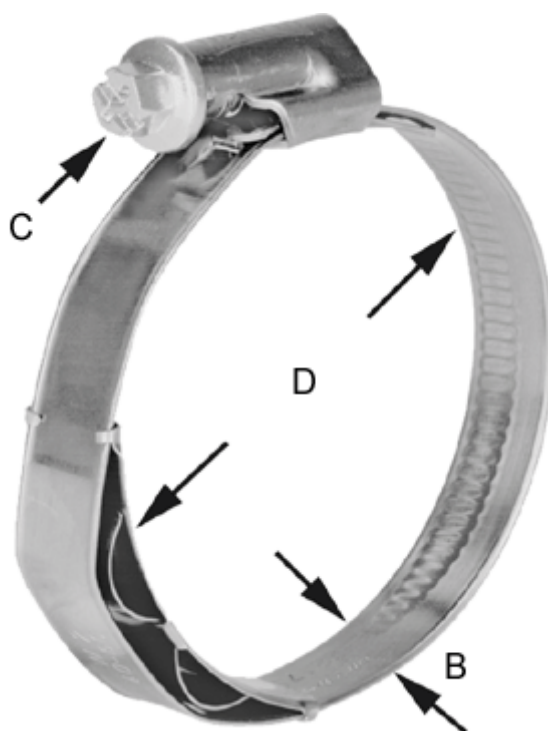

Varenummer: 021277708080
Beskrivelse: Norma snekeband med fjederindlæg
TORRO WF 70-90/9 C7 W3

Mål

Bredde B = 9
C (Skruetype) = C7
Diameter D = 70-90